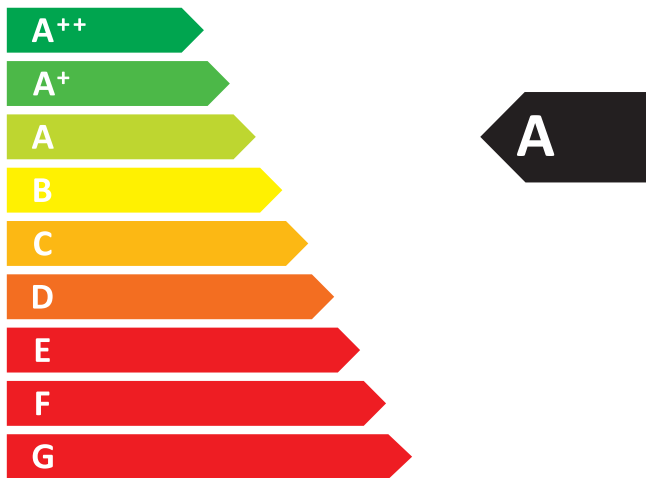

# ENERG

енергия · ενεργεια

**Aduro**

**Aduro 15 serie**

**6,5**  
kW

ENERGIA · ЕНЕРГИЯ · ΕΝΕΡΓΕΙΑ · ENERGIJA · ENERGY · ENERGIE · ENERGI

2015/1186